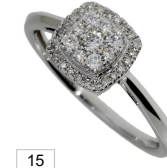

11

**RG35913-57**  
AN2 Prsten 2 179 €  
0,42 ct G VS  
3,3 gr Au750/WG  
**1 ks**

12

**RG27845-55**  
ISH Prsten 1 999 €  
0,5 ct G VS  
2,9 gr Au 585/YG  
**1 ks**

13

**RG32739-54**  
AN1 Prsten 938 €  
0,18 ct G VS  
2,46 gr WG/Au 585  
**1 ks**

14

**RG33594-55**  
AN1 Prsten 1 159 €  
0,28 ct G VS  
2,24 gr WG/Au 585  
**1 ks**

15

**RG33589-54**  
AN1 Prsten 639 €  
0,12 ct G VS  
1,87 gr WG/Au 585  
**1 ks**

16

**53528R048-54**  
TLD Prsten 799 €  
0,27 ct G Si1  
2,09 gr Au585/YG  
**1 ks**