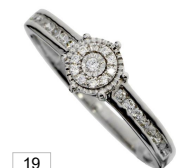

11

**RG35913-57**  
AN2 Prsten 2 179 €  
0,42 ct G VS  
3,3 gr Au750/WG  
**1 ks**

12

**RG27845-55**  
ISH Prsten 1 999 €  
0,5 ct G VS  
2,9 gr Au 585/YG  
**1 ks**

13

**RG32739-54**  
AN1 Prsten 938 €  
0,18 ct G VS  
2,46 gr WG/Au 585  
**1 ks**

14

**RG33594-55**  
AN1 Prsten 1 159 €  
0,28 ct G VS  
2,24 gr WG/Au 585  
**1 ks**

15

**RG33589-54**  
AN1 Prsten 639 €  
0,12 ct G VS  
1,87 gr WG/Au 585  
**1 ks**

16

**53528R048-54**  
TLD Prsten 799 €  
0,27 ct G Si1  
2,09 gr Au585/YG  
**1 ks**

17

**RG36585-56,5**  
AN2 Prsten 1 899 €  
0,25 ct G VS  
3,54 gr Au585/YG  
**1 ks**

18

**AJR02874-53**  
TLD-Prives 649 €  
0,18 ct G Si  
1,95 gr Au585/WG  
**1 ks**

19

**SR33160-54W**  
TLD- Prsten 799 €  
0,35 ct G Si1  
2,4 gr Au585/WG  
**1 ks**